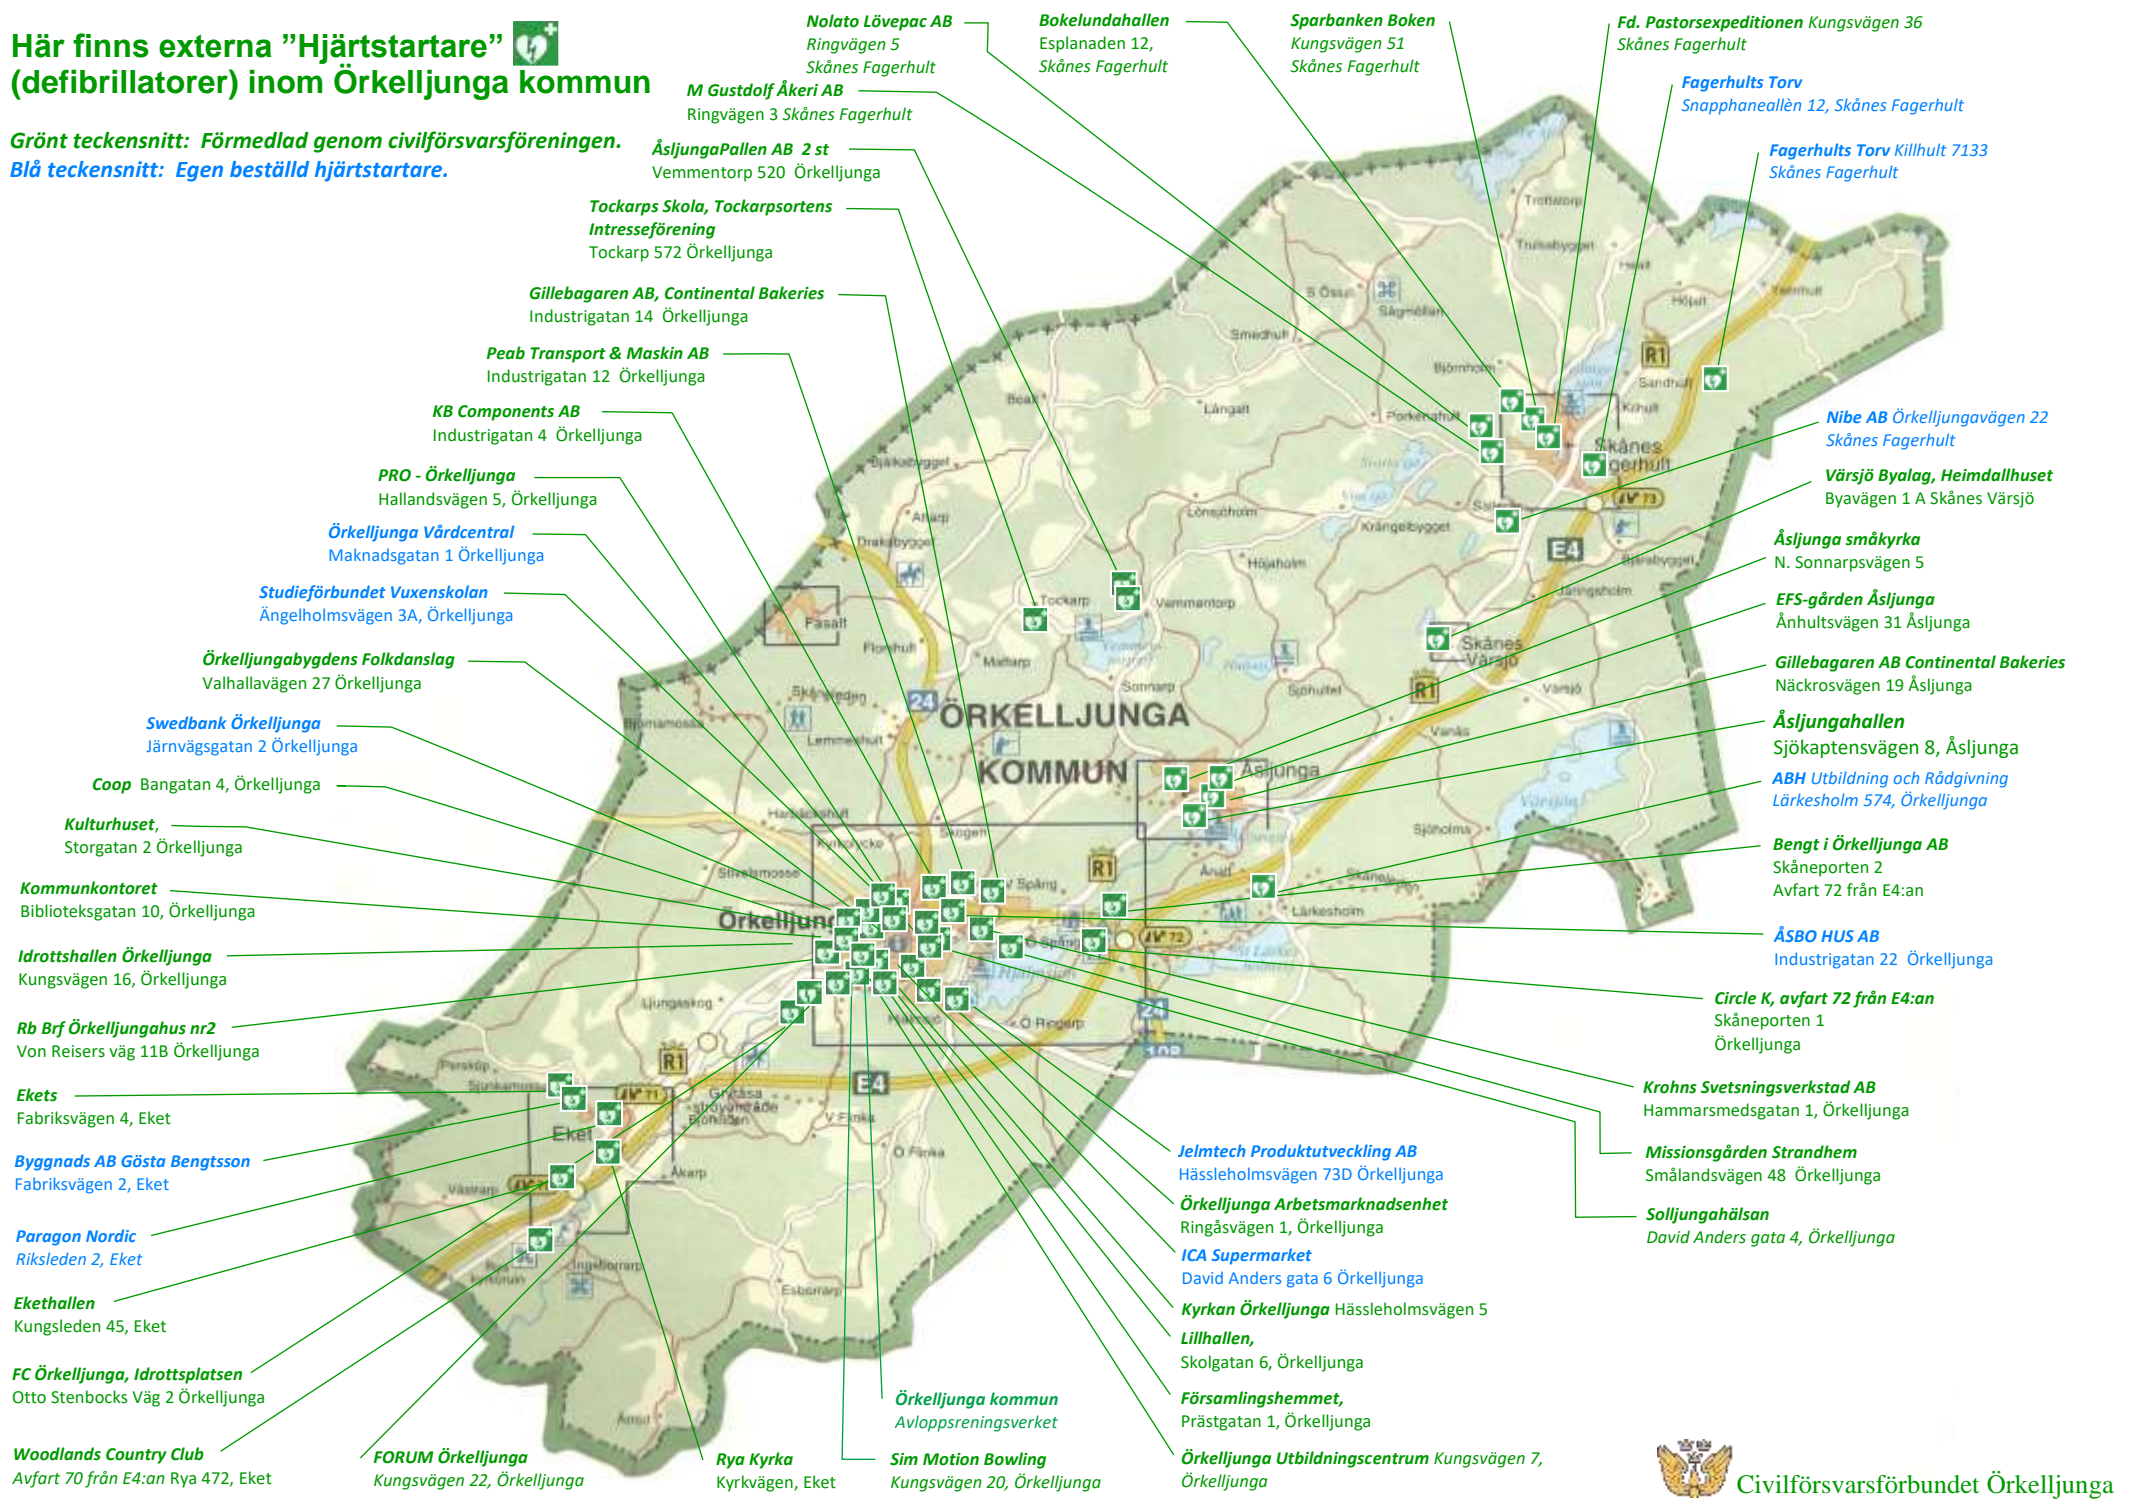

Här finns externa "Hjärtstartare" (defibrillatorer) inom Örskelljunga kommun

Grönt teckensnitt: Förmedlad genom civilförsvarsföreningen.
Blå teckensnitt: Egen beställd hjärtstartare.

- Nolato Lövepac AB Ringvägen 5 Skånes Fagerhult
- Bokelundahallen Esplanaden 12, Skånes Fagerhult
- Sparbanken Boken Kungsvägen 51 Skånes Fagerhult
- Fd. Pastorexpeditionen Kungsvägen 36 Skånes Fagerhult
- Fagerhults Torv Snapphaneallén 12, Skånes Fagerhult
- Fagerhults Torv Killhult 7133 Skånes Fagerhult
- M Gustdolf Åkeri AB Ringvägen 3 Skånes Fagerhult
- ÅsljungaPallen AB 2 st Vemmentorp 520 Örskelljunga
- Tockarps Skola, Tockarpsortens Intresseförening Tockarp 572 Örskelljunga
- Gillebagaren AB, Continental Bakeries Industrigatan 14 Örskelljunga
- Peab Transport & Maskin AB Industrigatan 12 Örskelljunga
- KB Components AB Industrigatan 4 Örskelljunga
- PRO - Örskelljunga Hallandsvägen 5, Örskelljunga
- Örskelljunga Vårdcentral Maknadsgatan 1 Örskelljunga
- Studieförbundet Vuxenskolan Ängelholmsvägen 3A, Örskelljunga
- ÖrskelljungaBygdens Folkdanslag Valhallavägen 27 Örskelljunga
- Swedbank Örskelljunga Järnvägsgatan 2 Örskelljunga
- Coop Bangatan 4, Örskelljunga
- Kulturhuset, Storgatan 2 Örskelljunga
- Kommunkontoret Biblioteksgatan 10, Örskelljunga
- Idrottshallen Örskelljunga Kungsvägen 16, Örskelljunga
- Rb Brf Örskelljunga hus nr2 Von Reisers väg 11B Örskelljunga
- Ekets Fabriksvägen 4, Eket
- Byggnads AB Gösta Bengtsson Fabriksvägen 2, Eket
- Paragon Nordic Riksleden 2, Eket
- Ekethallen Kungsleden 45, Eket
- FC Örskelljunga, Idrottsplatsen Otto Stenbocks Väg 2 Örskelljunga
- Woodlands Country Club Avfart 70 från E4:an Rya 472, Eket
- FORUM Örskelljunga Kungsvägen 22, Örskelljunga
- Rya Kyrka Kyrkvägen, Eket
- Örskelljunga kommun Avloppsreningsverket
- Sim Motion Bowling Kungsvägen 20, Örskelljunga
- Örskelljunga kommun Avloppsreningsverket
- Jelmtech Produktutveckling AB Hässleholmsvägen 73D Örskelljunga
- Örskelljunga Arbetsmarknadsenhet Ringäsvägen 1, Örskelljunga
- ICA Supermarket David Anders gata 6 Örskelljunga
- Kyrkan Örskelljunga Hässleholmsvägen 5
- Lillhallen, Skolgatan 6, Örskelljunga
- Församlingshemmet, Prästgatan 1, Örskelljunga
- Örskelljunga Utbildningscentrum Kungsvägen 7, Örskelljunga
- Nibe AB Örskelljunga vägen 22 Skånes Fagerhult
- Värsjö Byalag, Heimdallhuset Byavägen 1 A Skånes Värsjö
- Åsljunga småkyrka N. Sonnarpsvägen 5
- EFS-gården Åsljunga Änhultsvägen 31 Åsljunga
- Gillebagaren AB Continental Bakeries Näckrosvägen 19 Åsljunga
- Åsljunga hallen Sjökaptenvägen 8, Åsljunga
- ABH Utbildning och Rådgivning Lärkesholm 574, Örskelljunga
- Bengt i Örskelljunga AB Skåneporten 2 Avfart 72 från E4:an
- ÅSBO HUS AB Industrigatan 22 Örskelljunga
- Circle K, avfart 72 från E4:an Skåneporten 1 Örskelljunga
- Krohns Svetsningsverkstad AB Hammarsmedsgatan 1, Örskelljunga
- Missionsgården Strandhem Smålandsvägen 48 Örskelljunga
- Solljunga hälsan David Anders gata 4, Örskelljunga